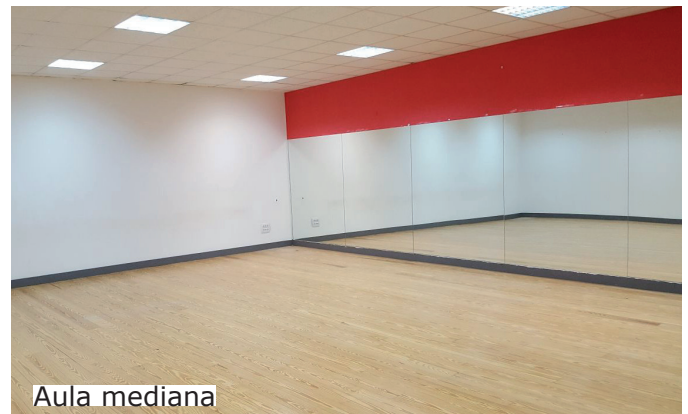

Anima
BILBAO
www.animaeskola.com

Todas las aulas tiene suelo técnico para danza. Es una tarima de madera noble con railes y cámara de aire por debajo para amortiguar los saltos.

En la entreplanta hay un almacén para decorados y atrezzo.

En la planta baja hay un vestuario de chicos y otro de chicas.

Hay instalación de fontanería para 3 duchas. Hay 2 servicios, uno de ellos adaptado para minusvalidos.

El local está equipado con extintores y luces de emergencia.

Aula Grande (planta baja) 100 m2

40€ la hora. 30€ para socios/as de ADDE.

Aula mediana (primera planta) 80 m2

30€ la hora. 20€ para socios/as de ADDE.

Aula Multiuso 1 (primera planta) 56 m2

20€ la hora. 15€ para socios/as de ADDE.

Aula Multiuso 2 (primera planta) 53 m2

20€ la hora. 15€ para socios/as de ADDE.