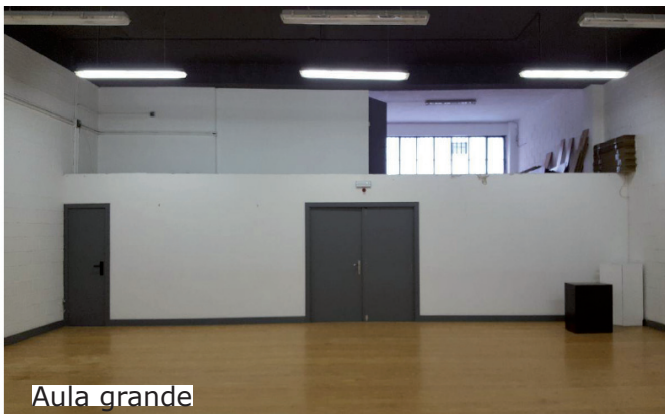

Anima
BILBAO
www.animaeskola.com

Todas las aulas tiene suelo técnico para danza. Es una tarima de madera noble con railes y cámara de aire por debajo para amortiguar los saltos.

En la entreplanta hay un almacén para decorados y atrezzo.

En la planta baja hay un vestuario de chicos y otro de chicas.

Hay instalación de fontanería para 3 duchas. Hay 2 servicios, uno de ellos adaptado para minusvalidos.

El local está equipado con extintores y luces de emergencia.

Aula Grande (planta baja) 100 m2

40€ la hora. 30€ para socios/as de ADDE.

Aula mediana (primera planta) 80 m2

30€ la hora. 20€ para socios/as de ADDE.

Aula Multiuso 1 (primera planta) 56 m2

20€ la hora. 15€ para socios/as de ADDE.

Aula Multiuso 2 (primera planta) 53 m2

20€ la hora. 15€ para socios/as de ADDE.